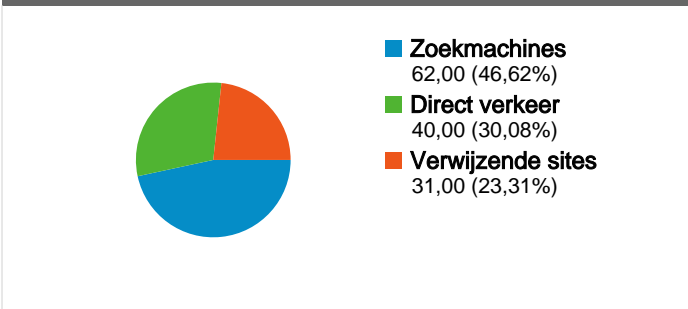

Overzicht van verkeersbronnen

Overzicht van inhoud

Pagina's	Paginaweergaves	Weergavepercentage
/media.html	110	19,23%
/	102	17,83%
/optredens.html	93	16,26%
/bandinfo.html	62	10,84%
/guestbook.html	61	10,66%