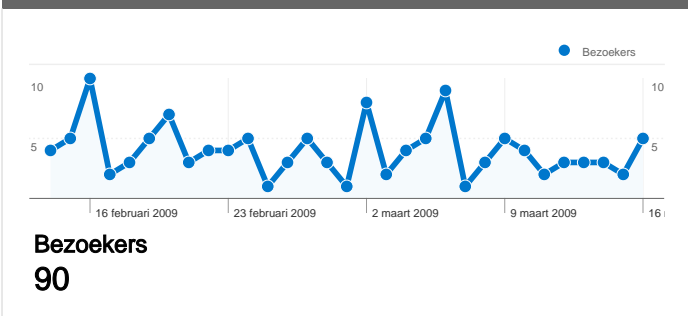

## Sitegebruik

**133** Bezoeken

**21,05%** Weigeringspercentage

**572** Paginaweergaves

**00:02:14** Gem. tijd op site

**4,30** Pagina's/bezoek

**55,64%** Nieuw bezoekpercentage

## Overzicht van bezoekers

## 90 mensen hebben deze site bezocht

133 Bezoeken

90 Unieke bezoekers

572 Paginaweergaves

4,30 Gemiddelde paginaweergaves

00:02:14 Tijd op site

21,05% Weigeringspercentage

55,64% Nieuwe bezoeken

Pagina's op deze site zijn in totaal 572 keer bekeken

 572 Paginaweergaves

 430 Unieke paginaweergaves

 21,05% Weigeringspercentage