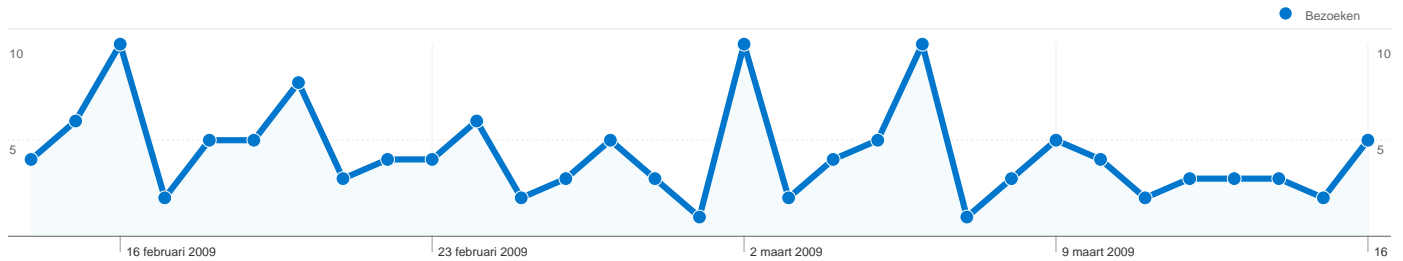

Alle verkeersbronnen hebben in totaal 133 bezoeken gegenereerd.

30,08% Direct verkeer

23,31% Verwijzende sites

46,62% Zoekmachines

■ Zoekmachines
62,00 (46,62%)
■ Direct verkeer
40,00 (30,08%)
■ Verwijzende sites
31,00 (23,31%)

Beste verkeersbronnen

Bronnen	Bezoeken	Bezoekpercentage	Zoekwoorden	Bezoeken	Bezoekpercentage
google (organic)	62	46,62%	the firm	25	40,32%
(direct) ((none))	40	30,08%	coverband the firm	9	14,52%
mathieumaes.com (referral)	7	5,26%	baasrodekarnaval	3	4,84%
coverbands.startpagina.be	5	3,76%	the firm online	3	4,84%
facebook.com (referral)	5	3,76%	artifaction	2	3,23%