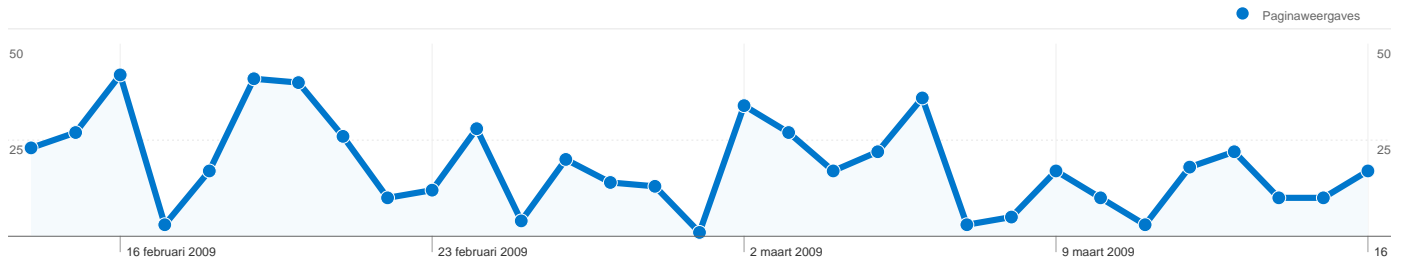

## 90 mensen hebben deze site bezocht

133 Bezoeken

90 Unieke bezoekers

572 Paginaweergaves

4,30 Gemiddelde paginaweergaves

00:02:14 Tijd op site

21,05% Weigeringspercentage

55,64% Nieuwe bezoeken

Alle verkeersbronnen hebben in totaal 133 bezoeken gegenereerd.

 30,08% Direct verkeer

 23,31% Verwijzende sites

 46,62% Zoekmachines

■ Zoekmachines  
62,00 (46,62%)  
■ Direct verkeer  
40,00 (30,08%)  
■ Verwijzende sites  
31,00 (23,31%)

Pagina's op deze site zijn in totaal 572 keer bekeken

 572 Paginaweergaves

 430 Unieke paginaweergaves

 21,05% Weigeringspercentage