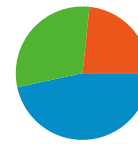

■ Zoekmachines
62,00 (46,62%)
■ Direct verkeer
40,00 (30,08%)
■ Verwijzende sites
31,00 (23,31%)

Beste verkeersbronnen

Bronnen	Bezoeken	Bezoekpercentage	Zoekwoorden	Bezoeken	Bezoekpercentage
google (organic)	62	46,62%	the firm	25	40,32%
(direct) ((none))	40	30,08%	coverband the firm	9	14,52%
mathieumaes.com (referral)	7	5,26%	baasrodekarnaval	3	4,84%
coverbands.startpagina.be	5	3,76%	the firm online	3	4,84%
facebook.com (referral)	5	3,76%	artifaction	2	3,23%