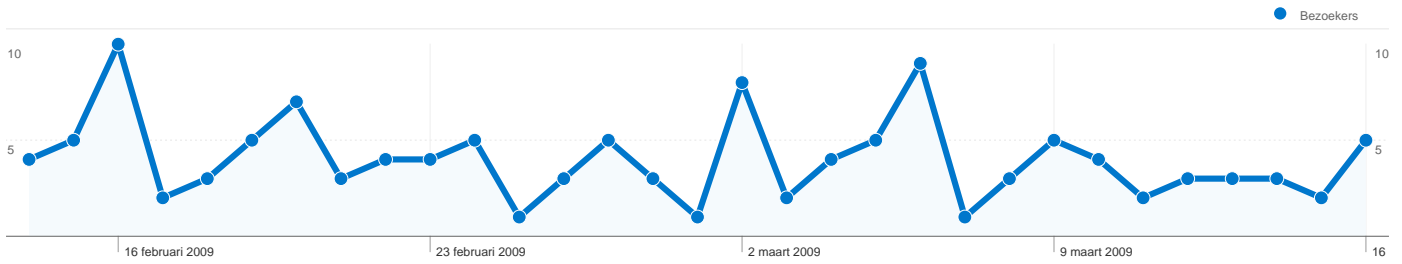

## Sitegebruik

**133** Bezoeken

**21,05%** Weigeringspercentage

**572** Paginaweergaves

**00:02:14** Gem. tijd op site

**4,30** Pagina's/bezoek

**55,64%** Nieuw bezoekpercentage

## Overzicht van bezoekers

## Overzicht van verkeersbronnen

## 90 mensen hebben deze site bezocht

133 Bezoeken

90 Unieke bezoekers

572 Paginaweergaves

4,30 Gemiddelde paginaweergaves

00:02:14 Tijd op site

21,05% Weigeringspercentage

55,64% Nieuwe bezoeken